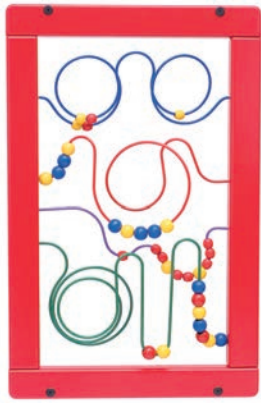

### ワブリー・ポッド

ワブリー・ポッドはテーブルを傾けたり動かし、テーブル上のボールを目的地まで導く迷路ゲームです。何度も挑戦したくなる遊びは、子供たちの集中力と忍耐力を自然とやしないます。 54cm(高さ) / 60cm(テーブル直径) / 50cm(土台直径) / 50kg

ワブリー・ポッド  
迷路 SST131

ボールを外側から中央のゴールに導く迷路ゲームです。行き止まりを避けて、うまくテーブルを傾けてボールを動かしてください。集中力が必要なゲームです。

## プレイモジュール 遊具パネル

modules : play activities

長方形のモジュール型パネルは、ビーズやパズルなど指先を使って遊ぶ知育型の遊具パネルです。レストランや商業施設内のプレイルームやスペースが限られた公共スペース、医療系待合室、託児所などに最適です。 サイズ: 45cm x 70cm

キービーズ・ルーピング AM01

ビーズをワイヤーにそって動かすルーピングプレイは、指先と視覚、感覚を刺激し、空間認知力や色、形、大きさを認識する力をやしないます。

不思議ミラー AM04

伸びたり縮んだり、横長に見える不思議ミラーは子供達に大人気。年齢を問わず楽しめる笑顔の絶えない遊具パネルです。 重量: 2.3kg

スペース・アドベンチャー AM05

子供たちは「宇宙のボール」を動かし、惑星から惑星へと旅をします。指先と視覚を使って宇宙への夢が広がります。 重量: 4.5kg

トラベルタウン AM06

子供たちは小さな街の様々な道路と路地をスピンドルカーで移動します。想像を膨らませながら、街を探索する楽しいパネルです。 重量: 4.1kg