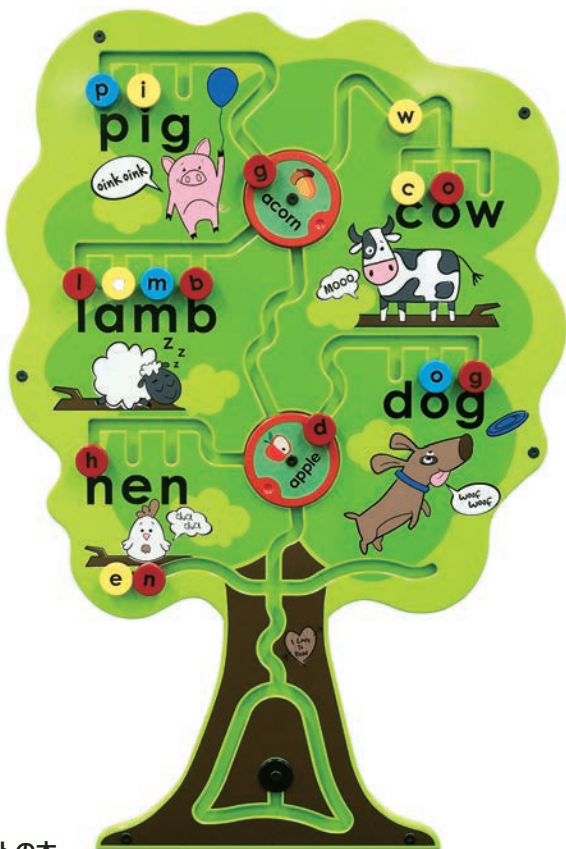

### ワッキーウォール・フリースタンド SST190

変だけど楽しい！両面からアクセスでき、複数で遊べるフリースタンド。2種類のステアリンホイールと2種類のラウンドアバウトパネル(60cm)、その他アクティビティボードなど含まれています。パネル両面に描かれているカラフルなイラストは見ているだけでもワクワクします。

カナダの図書館設置用にデザインされた遊具で、現在では図書館だけでなく、北米の教育機関などでも多く利用されている学習型遊具パネルです。遊びながら英語に触れる事ができ、遊んで学べる遊具パネルは英語教材として利用できます。

アンダー・ザ・シー

AW28

子供たちは自分だけのストーリーを作りながら、タコと一緒に海中探索に出かけます。パネル上の数字にうまくボールを運べるかな？自然に英単語や数を覚え、目と指先の協調運動の発達も助けます。楽しみながら集中力をやしません。

サイズ: 45cm x 70cm

色と形のマッチング

SST257

パネルに書かれた文字と図形のパネルをマッチさせて遊びます。色と形を視覚から認識し、遊びながら自然と英単語を覚える事ができます。色と形、そして単語もぴったり合うかな？

サイズ: 45cm x 70cm

この動物だれだ？

SST253

12種類の動物パネルと、動物の名前が書かれたパネルをマッチさせます。単語認識能力をやしめない、写真と英単語を視覚的に認識します。動物の写真はホログラムで、パネルを動かすと動物が動き出します。サイズ: 45cm x 70cm

SST255

アルファベットの木

アルファベットの木に住む動物たちの名前を、スピナーで正しく並べて遊びます。子供達は想像をふくらませ、物語の主人公になってストーリーの中に迷い込んでしまいそうですね。楽しいパネルで遊びながら英単語能力を身につけます。

サイズ: 80cm x 120cm

アルファベット遊び

RA11

パネル上の"a"と"o"を正しい場所に導いて、単語を完成させます。母音を正しく理解し、単語認識能力を高めます。かわいいイラストで視覚からも英単語の認識を促します。サイズ: 60cm x 60cm

はじめの文字は？

RA1060W

ビーズに隠れたイラストと英単語の頭文字をマッチさせて遊びます。イラストと単語を視覚で認識し、英単語が自然と身につきます。パネルを回して、ビーズを動かすと別のイラストがあらわれ、目と手の協調運動の発達も助けます。