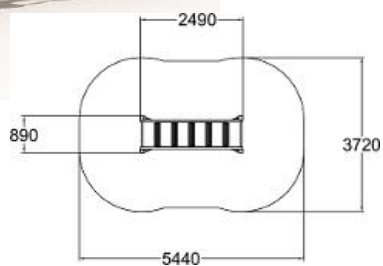

175532 ローリングブリッジ