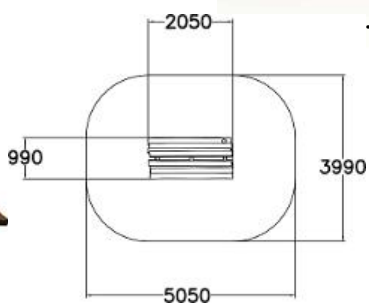

175581 ミニハウス