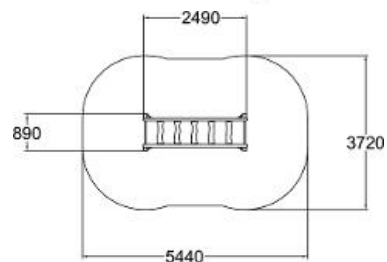

175533 アーチブリッジ