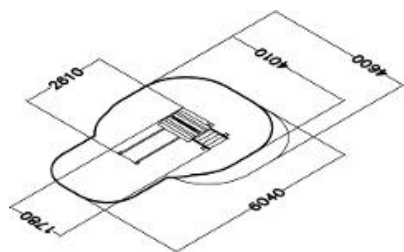

ナチュラルフローラ

175585 スベリ台ハウス