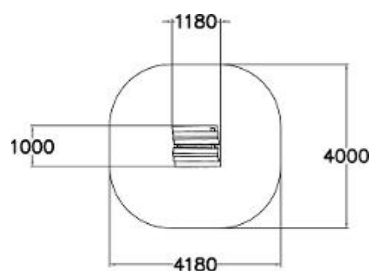

175581 ミニハウス