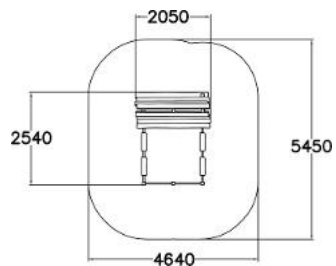

175583 砂場付きハウス

製品サイズ: 6800×8960